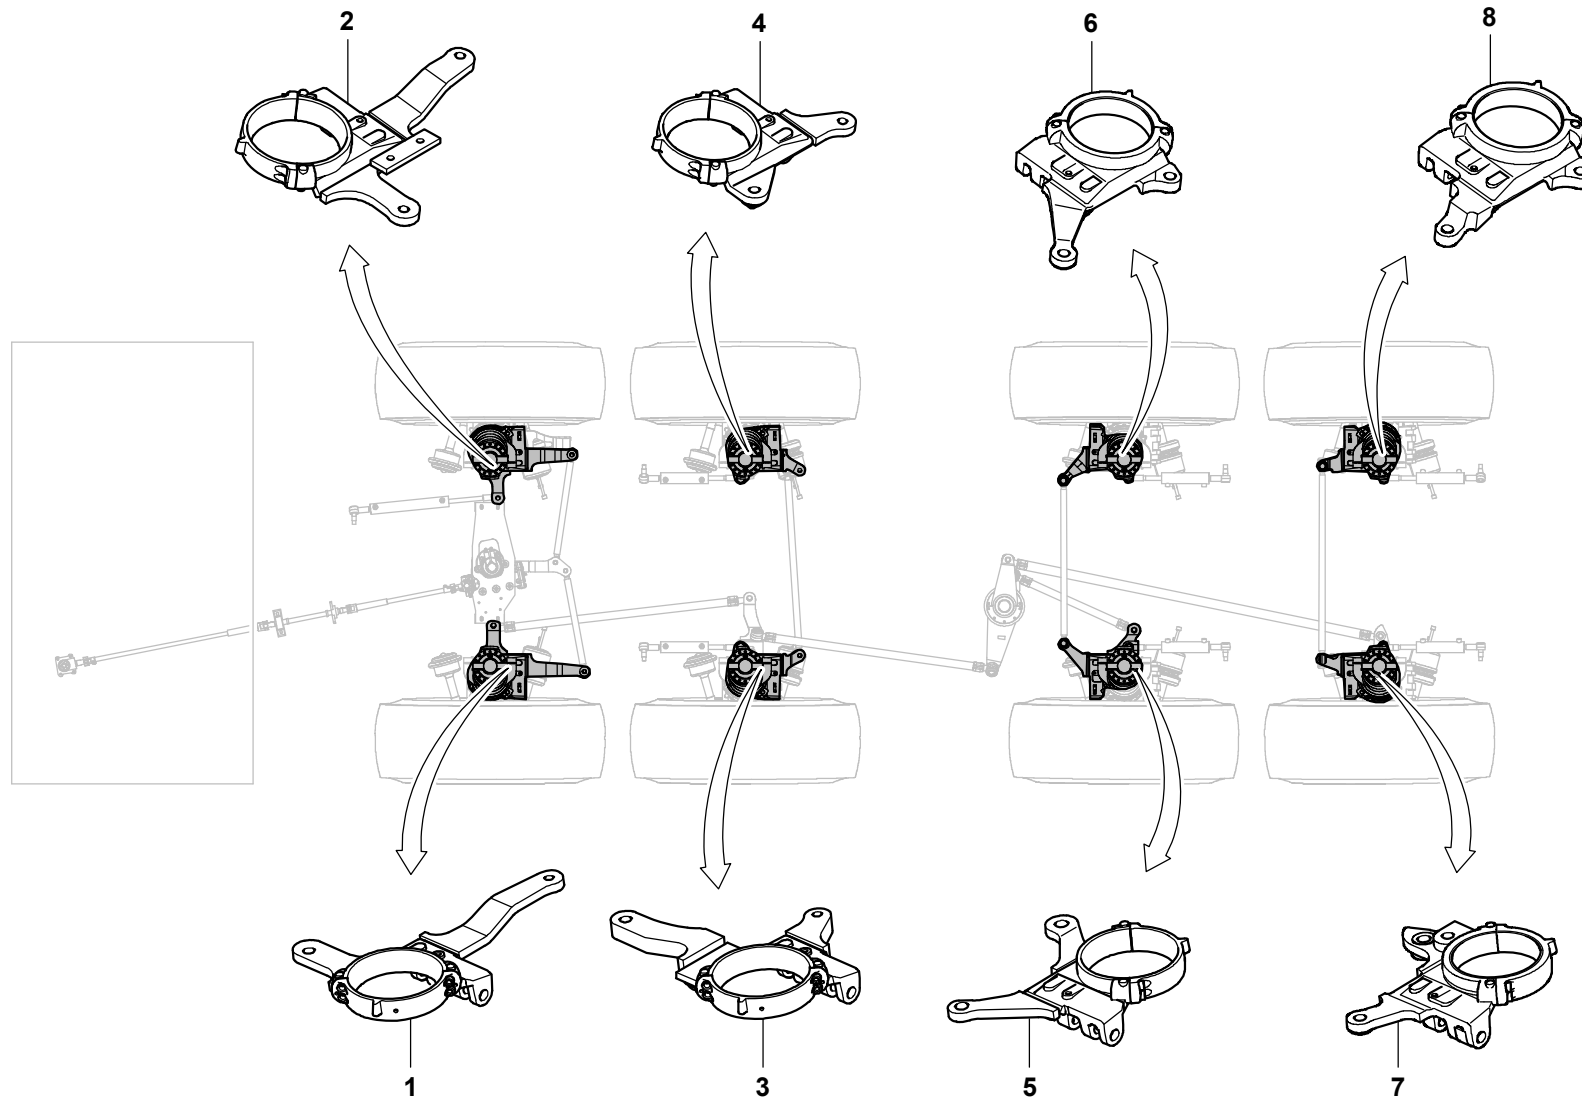

GROVELENKUNG 8X...X8
STEERING 8X...X8BILDТАFЕL
PICTORIAL DISPLAY

02.12

3117128-ETL P

1/3

GMK 4100
BE 504
G 072

GROVELENKUNG 8X...X8
STEERING 8X...X8BILDТАFЕL
PICTORIAL DISPLAY

02.12

3117128-ETL P

2/3

GMK 4100
BE 504
G 072

GROVELENKUNG 8X...X8
STEERING 8X...X8BILDТАФЕЛ
PICTORIAL DISPLAY

02.12

3117128-ETL P

3/3

**GMK 4100
BE 504
G 072**