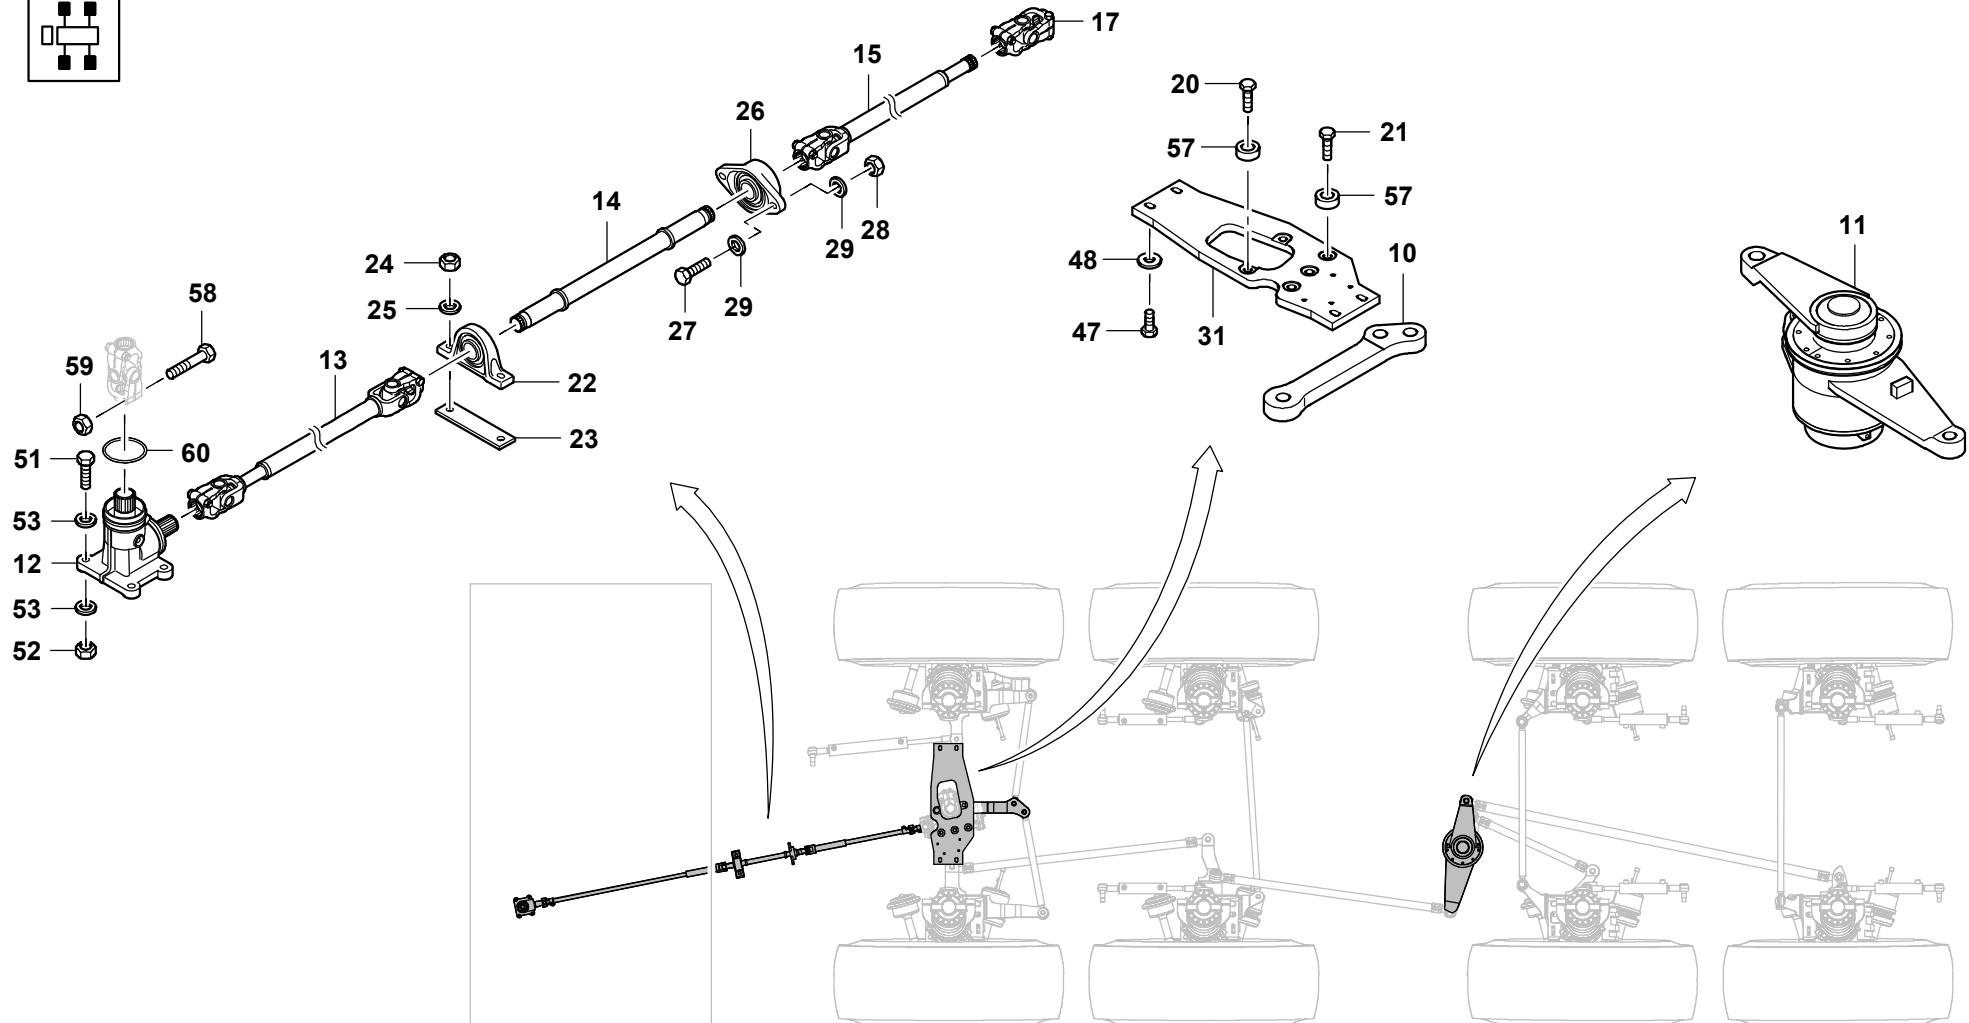

GROVELENKUNG 8X...X8
STEERING 8X...X8BILDТАFЕL
PICTORIAL DISPLAY

02.12

3117128-ETL P

1/3

GMK 4100
BE 504
G 072

GROVELENKUNG 8X...X8
STEERING 8X...X8BILDТАFЕL
PICTORIAL DISPLAY

02.12

3117128-ETL P

2/3

GMK 4100
BE 504
G 072

GROVELENKUNG 8X...X8
STEERING 8X...X8BILDТАФЕЛ
PICTORIAL DISPLAY

02.12

3117128-ETL P

3/3

**GMK 4100
BE 504
G 072**